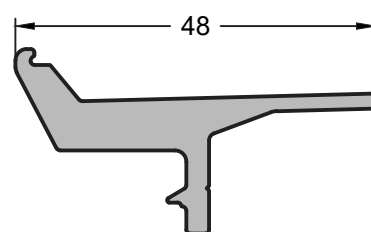

Produktkennzeichen
Product identifier 460075
Produktbezeichnung
Product designation Glasträgerprofil
Glass support profile
Artikelnummer
Item number 555560

Stangenware für Glasträger 643 OSG zur Eigenfertigung Bar goods for glass supports 643 OSG for in-house production

Werkstoff Material	Farbe Colour			ME UoQ	VKE UoS	VPE PU	Best.Nr (EAN) Order No. (EAN)
Aluminium Aluminum	roh / blank bright	110 mm	6 m	1 ME	lose	4021036908517	

Passend zu Serie | Compatible to series
GCW 060 OSG