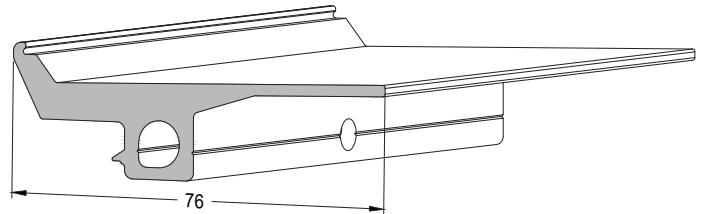

Produktkennzeichen
Product identifier **760638**

Produktbezeichnung
Product designation **Glasträger 672**
Glass support 672

Artikelnummer
Item number **E005139**

Für Einspannstärken von 58 - 65 mm. For panel thicknesses from 58 - 65 mm

Werkstoff Material	Farbe Colour			ME UoQ	VKE UoS	VPE PU	Best.Nr (EAN) Order No. (EAN)
Aluminium Aluminum	roh/blank bright	460069	110 mm	20 Stück piece	1 ME	Karton carton	4021036883371

Produktkennzeichen
Product identifier **760670**

Produktbezeichnung
Product designation **Glasträger 671 OSG**
Glass support 671 OSG

Artikelnummer
Item number **E005307**

Für Einspannstärken von 62 - 65 mm. For panel thicknesses from 62 - 65 mm

Werkstoff Material	Farbe Colour			ME UoQ	VKE UoS	VPE PU	Best.Nr (EAN) Order No. (EAN)
Aluminium Aluminum	roh/blank bright	460071	110 mm	20 Stück piece	1 ME	Karton carton	4021036935957

Passend zu Serie | Compatible to series GCW 060

Glasauflager zum sicheren Abstützen der Glasscheibe im Glasfalz.
Fixierung im Glasfalz durch einhängen.
Optional mit Schraube 825532 (separat bestellen!) am Riegel befestigen.
Zur korrekten Verglasung (Verklotzung) sind eventuell Verlasungsklötze erforderlich.

Glass support for securely supporting the glass pane in the glass rebate. Fix in the glass rebate by hanging. Optionally attach to bolt with screw 825532 (order separately!). Glazing blocks may be required for correct glazing (blocking).

Passend zu Serie | Compatible to series GCW 060 OSG

Glasauflager zum sicheren Abstützen der Glasscheibe im Glasfalz.
Fixierung im Glasfalz durch einhängen.
Optional mit Schraube 825532 (separat bestellen!) am Riegel befestigen.
Zur korrekten Verglasung (Verklotzung) sind eventuell Verlasungsklötze erforderlich.

Glass support for securely supporting the glass pane in the glass rebate. Fix in the glass rebate by hanging. Optionally attach to bolt with screw 825532 (order separately!). Glazing blocks may be required for correct glazing (blocking).