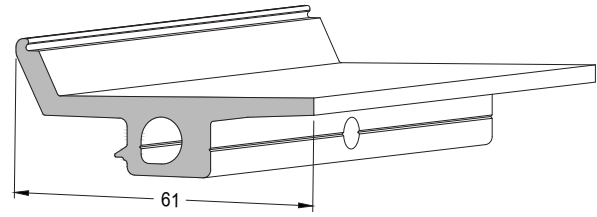

Produktkennzeichen
Product identifier **760636**

Produktbezeichnung
Product designation **Glasträger 656**
Glass support 656

Artikelnummer
Item number **E005283**

Für Einspannstärken von 42 - 49 mm.

For panel thicknesses from 42 - 49 mm

Werkstoff Material	Farbe Colour			ME UoQ	VKE UoS	VPE PU	Best.Nr (EAN) Order No. (EAN)

Aluminium Aluminum	roh/blank bright	460069	110 mm	20 Stück piece	1 ME	Karton carton	4021036935841

Passend zu Serie | Compatible to series
GCW 060

Glasauflager zum sicheren Abstützen der Glasscheibe im Glasfalz.
Fixierung im Glasfalz durch einhängen.
Optional mit Schraube 825532 (separat bestellen!) am Riegel befestigen.
Zur korrekten Verglasung (Verklotzung) sind eventuell Verlasungsklötzte erforderlich.

Glass support for securely supporting the glass pane in the glass rebate. Fix in the glass rebate by hanging.
Optionally attach to bolt with screw 825532 (order separately!). Glazing blocks may be required for correct glazing (blocking).