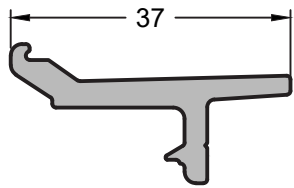

Produktkennzeichen
Product identifier 460072
Produktbezeichnung
Product designation Glasträgerprofil
Glass support profile
Artikelnummer
Item number 555557

Stangenware für Glasträger 532 zur Eigenfertigung Bar goods for glass supports 532 for in-house production

Werkstoff Material	Farbe Colour			ME UoQ	VKE UoS	VPE PU	Best.Nr (EAN) Order No. (EAN)
Aluminium Aluminum	roh / blank bright	100 mm	6 m	1 ME	lose	4021036907589	

Passend zu Serie | Compatible to series
GCW 050