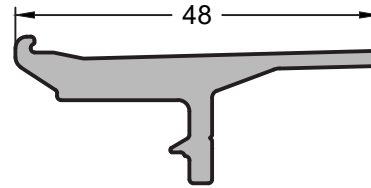

Produktkennzeichen
Product identifier 460074
Produktbezeichnung
Product designation Glasträgerprofil
Glass support profile
Artikelnummer
Item number 555559

Stangenware für Glasträger 543 OSG zur Eigenfertigung Bar goods for glass supports 543 OSG for in-house production

Werkstoff Material	Farbe Colour			ME UoQ	VKE UoS	VPE PU	Best.Nr (EAN) Order No. (EAN)
Aluminium Aluminum	roh / blank bright	100 mm	6 m	1 ME	lose	4021036908494	

Passend zu Serie | Compatible to series
GCW 050 OSG