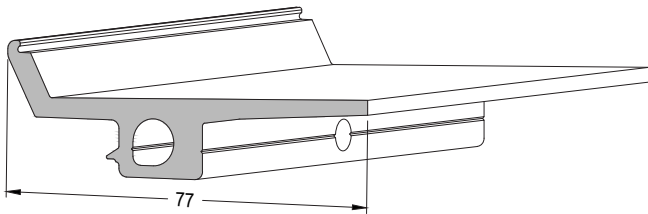

Produktkennzeichen
Product identifier **760638**

Produktbezeichnung
Product designation **Glasträger 672**
Glass support 672

Artikelnummer
Item number **E005139**

Für Einspannstärken von 58 - 65 mm. For panel thicknesses from 58 - 65 mm

Werkstoff Material	Farbe Colour			ME UoQ	VKE UoS	VPE PU	Best.Nr (EAN) Order No. (EAN)
Aluminium Aluminum	roh/blank bright	460069	110 mm	20 Stück piece	1 ME	Karton carton	4021036883371

Produktkennzeichen
Product identifier **760670**

Produktbezeichnung
Product designation **Glasträger 671 OSG**
Glass support 671 OSG

Artikelnummer
Item number **E005307**

Für Einspannstärken von 62 - 65 mm. For panel thicknesses from 62 - 65 mm

Werkstoff Material	Farbe Colour			ME UoQ	VKE UoS	VPE PU	Best.Nr (EAN) Order No. (EAN)
Aluminium Aluminum	roh/blank bright	460071	110 mm	20 Stück piece	1 ME	Karton carton	4021036935957

Passend zu Serie | Compatible to series GCW 060

Glasauflager zum sicheren Abstützen der Glasscheibe im Glasfalz.
Fixierung im Glasfalz durch einhängen.
Optional mit Schraube 825532 (separat bestellen!) am Riegel befestigen.
Zur korrekten Verglasung (Verklotzung) sind eventuell Verlasungsklötze erforderlich.

Glass support for securely supporting the glass pane in the glass rebate. Fix in the glass rebate by hanging. Optionally attach to bolt with screw 825532 (order separately!). Glazing blocks may be required for correct glazing (blocking).

Passend zu Serie | Compatible to series GCW 060 OSG

Glasauflager zum sicheren Abstützen der Glasscheibe im Glasfalz.
Fixierung im Glasfalz durch einhängen.
Optional mit Schraube 825532 (separat bestellen!) am Riegel befestigen.
Zur korrekten Verglasung (Verklotzung) sind eventuell Verlasungsklötze erforderlich.

Glass support for securely supporting the glass pane in the glass rebate. Fix in the glass rebate by hanging. Optionally attach to bolt with screw 825532 (order separately!). Glazing blocks may be required for correct glazing (blocking).