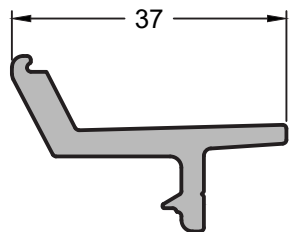

Produktkennzeichen
Product identifier 460073
Produktbezeichnung
Product designation Glasträgerprofil
Glass support profile
Artikelnummer
Item number 555558

Stangenware für Glasträger 632 zur Eigenfertigung Bar goods for glass supports 632 for in-house production

Werkstoff Material	Farbe Colour			ME UoQ	VKE UoS	VPE PU	Best.Nr (EAN) Order No. (EAN)
Aluminium Aluminum	roh / blank bright	110 mm	6 m	1 ME	lose	4021036908463	

Passend zu Serie | Compatible to series
GCW 060