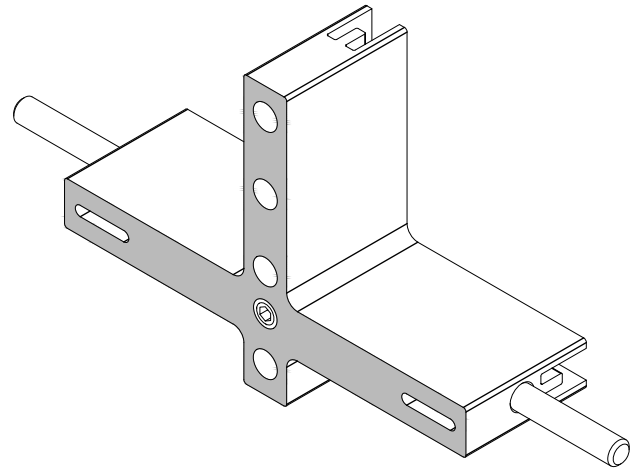

Produktkennzeichen
Product identifier **750655**
Produktbezeichnung
Product designation **Kreuzträger beidseitig**
Cross support both-sided
Artikelnummer
Item number **E005734**

Werkstoff Material	Farbe Colour	DIN-Richtung DIN direction	ME UoQ	VKE UoS	VPE PU	Best.Nr (EAN) Order No. (EAN)
Aluminium Aluminum	roh / blank bright	links / rechts left / right	10 Stück 10 piece	1 ME	Karton carton	4021036792666

Passend zu Serie | Compatible to series
GCW 050
GCW 060