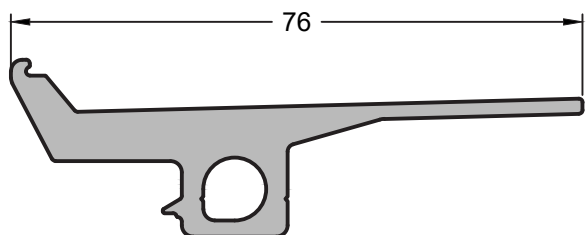

Produktkennzeichen
Product identifier **460071**

Produktbezeichnung
Product designation **Glasträgerprofil**
Glass support profile

Artikelnummer
Item number **589261**

Stangenware für Glasträger 671 OSB zur Eigenfertigung   Bar goods for glass supports 671 OSB for in-house production

Werkstoff Material	Farbe Colour	ME UoQ	VKE UoS	VPE PU	Best.Nr (EAN) Order No. (EAN)	
Aluminium Aluminum	roh / blank bright	110 mm	6 m	1 ME	lose	4021036907572

Passend zu Serie | Compatible to series
GCW 060 OSB