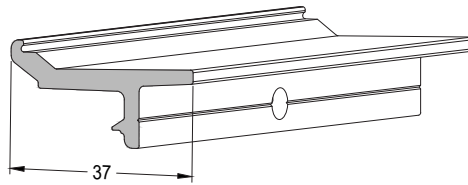

Produktkennzeichen
Product identifier 750633

Produktbezeichnung
Product designation Glasträger 532
Glass support 532

Artikelnummer
Item number E005273

Für Einspannstärken von 18 - 25 mm. For panel thicknesses from 18 - 25 mm

Werkstoff Material	Farbe Colour			ME UoQ	VKE UoS	VPE PU	Best.Nr (EAN) Order No. (EAN)
Aluminium Aluminum	roh/blank bright	460072	100 mm	20 Stück piece	1 ME	Karton carton	4021036908586

Passend zu Serie | Compatible to series
GCW 050

Glasauflager zum sicheren Abstützen der Glasscheibe im Glasfalz.
Fixierung im Glasfalz durch einhängen.
Optional mit Schraube 825532 (separat bestellen!) am Riegel befestigen.
Zur korrekten Verglasung (Verklotzung) sind eventuell Verlasungsklötze erforderlich.
Glass support for securely supporting the glass pane in the glass rebate. Fix in the glass rebate by hanging.
Optionally attach to bolt with screw 825532 (order separately!). Glazing blocks may be required for correct glazing (blocking).