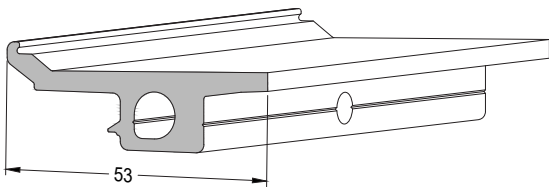

Produktkennzeichen
Product identifier **750635**

Produktbezeichnung
Product designation **Glasträger 548**
Glass support 548

Artikelnummer
Item number **E005280**

Für Einspannstärken von 34 - 41 mm. For panel thicknesses from 34 - 41 mm

Werkstoff Material	Farbe Colour			ME UoQ	VKE UoS	VPE PU	Best.Nr (EAN) Order No. (EAN)
Aluminium Aluminum	roh/blank bright	460068	100 mm	20 Stück piece	1 ME	Karton carton	4021036935964

Passend zu Serie | Compatible to series
GCW 050

Glasauflager zum sicheren Abstützen der Glasscheibe im Glasfalz.
Fixierung im Glasfalz durch einhängen.
Optional mit Schraube 825532 (separat bestellen!) am Riegel befestigen.
Zur korrekten Verglasung (Verklotzung) sind eventuell Verlasungsklotze erforderlich.

Glass support for securely supporting the glass pane in the glass rebate. Fix in the glass rebate by hanging.
Optionally attach to bolt with screw 825532 (order separately!). Glazing blocks may be required for correct glazing (blocking).