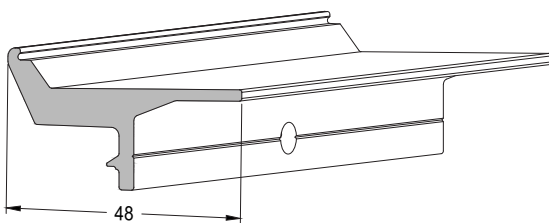

Produktkennzeichen
Product identifier **760663**

Produktbezeichnung
Product designation **Glasträger 643 OSG**
Glass support 643 OSG

Artikelnummer
Item number **E005300**

Für Einspannstärken von 34 - 37 mm. For panel thicknesses from 34 - 37 mm

Werkstoff Material	Farbe Colour			ME UoQ	VKE UoS	VPE PU	Best.Nr (EAN) Order No. (EAN)
Aluminium Aluminum	roh/blank bright	460075	110 mm	20 Stück piece	1 ME	Karton carton	4021036935711

Passend zu Serie | Compatible to series GCW 060 OSG

Glasauflager zum sicheren Abstützen der Glasscheibe im Glasfalz.
Fixierung im Glasfalz durch einhängen.
Optional mit Schraube 825532 (separat bestellen!) am Riegel befestigen.
Zur korrekten Verglasung (Verklotzung) sind eventuell Verlasungsklötze erforderlich.

Glass support for securely supporting the glass pane in the glass rebate. Fix in the glass rebate by hanging. Optionally attach to bolt with screw 825532 (order separately!). Glazing blocks may be required for correct glazing (blocking).