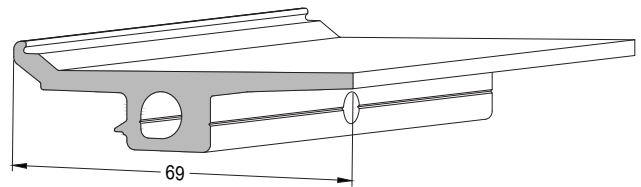

Produktkennzeichen
Product identifier **750637**

Produktbezeichnung
Product designation **Glasträger 564**
Glass support 564

Artikelnummer
Item number **E005277**

Für Einspannstärken von 50 - 57 mm. For panel thicknesses from 50 - 57 mm

Werkstoff Material	Farbe Colour			ME UoQ	VKE UoS	VPE PU	Best.Nr (EAN) Order No. (EAN)
Aluminium Aluminum	roh/blank bright	460068	100 mm	20 Stück piece	1 ME	Karton carton	4021036935759

Passend zu Serie | Compatible to series
GCW 050

Glasauflager zum sicheren Abstützen der Glasscheibe im Glasfalz.
Fixierung im Glasfalz durch einhängen.
Optional mit Schraube 825532 (separat bestellen!) am Riegel befestigen.
Zur korrekten Verglasung (Verklotzung) sind eventuell Verlasungsklotze erforderlich.

Glass support for securely supporting the glass pane in the glass rebate. Fix in the glass rebate by hanging.
Optionally attach to bolt with screw 825532 (order separately!). Glazing blocks may be required for correct glazing (blocking).