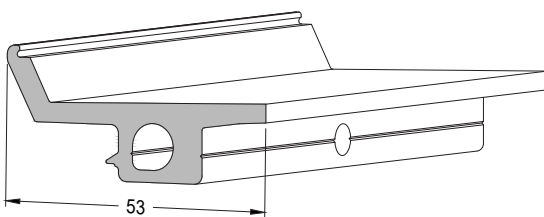

Produktkennzeichen
Product identifier **760635**

Produktbezeichnung
Product designation **Glasträger 648**
Glass support 648

Artikelnummer
Item number **E005282**

Für Einspannstärken von 34 - 41 mm.

For panel thicknesses from 34 - 41 mm

Werkstoff Material	Farbe Colour			ME UoQ	VKE UoS	VPE PU	Best.Nr (EAN) Order No. (EAN)

Aluminium Aluminum	roh/blank bright	460069	110 mm	20 Stück piece	1 ME	Karton carton	4021036935872

Passend zu Serie | Compatible to series
GCW 060

Glasauflager zum sicheren Abstützen der Glasscheibe im Glasfalz.
Fixierung im Glasfalz durch einhängen.
Optional mit Schraube 825532 (separat bestellen!) am Riegel befestigen.
Zur korrekten Verglasung (Verklotzung) sind eventuell Verlasungsklötzte erforderlich.

Glass support for securely supporting the glass pane in the glass rebate. Fix in the glass rebate by hanging.
Optionally attach to bolt with screw 825532 (order separately!). Glazing blocks may be required for correct glazing (blocking).