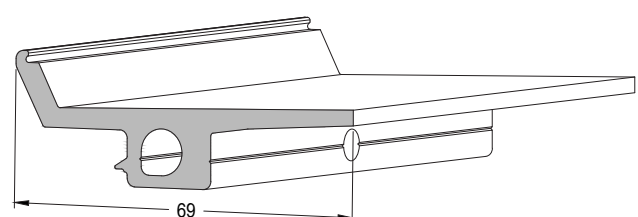

Produktkennzeichen
Product identifier **760637**

Produktbezeichnung
Product designation **Glasträger 664**
Glass support 664

Artikelnummer
Item number **E005284**

Für Einspannstärken von 50 - 57 mm.

For panel thicknesses from 50 - 57 mm

Werkstoff Material	Farbe Colour			ME UoQ	VKE UoS	VPE PU	Best.Nr (EAN) Order No. (EAN)

Aluminium Aluminum	roh/blank bright	460069	110 mm	20 Stück piece	1 ME	Karton carton	4021036935766

Passend zu Serie | Compatible to series
GCW 060

Glasauflager zum sicheren Abstützen der Glasscheibe im Glasfalz.
Fixierung im Glasfalz durch einhängen.
Optional mit Schraube 825532 (separat bestellen!) am Riegel befestigen.
Zur korrekten Verglasung (Verklotzung) sind eventuell Verlasungsklötzte erforderlich.

Glass support for securely supporting the glass pane in the glass rebate. Fix in the glass rebate by hanging.
Optionally attach to bolt with screw 825532 (order separately!). Glazing blocks may be required for correct glazing (blocking).