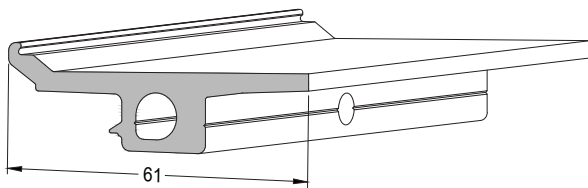

Produktkennzeichen
Product identifier **750636**

Produktbezeichnung
Product designation **Glasträger 556**
Glass support 556

Artikelnummer
Item number **E005276**

Für Einspannstärken von 42 - 49 mm. For panel thicknesses from 42 - 49 mm

Werkstoff Material	Farbe Colour			ME UoQ	VKE UoS	VPE PU	Best.Nr (EAN) Order No. (EAN)
Aluminium Aluminum	roh/blank bright	460068	100 mm	20 Stück piece	1 ME	Karton carton	4021036935742

Passend zu Serie | Compatible to series
GCW 050

Glasauflager zum sicheren Abstützen der Glasscheibe im Glasfalz.
Fixierung im Glasfalz durch einhängen.
Optional mit Schraube 825532 (separat bestellen!) am Riegel befestigen.
Zur korrekten Verglasung (Verklotzung) sind eventuell Verlasungsklotze erforderlich.

Glass support for securely supporting the glass pane in the glass rebate. Fix in the glass rebate by hanging.
Optionally attach to bolt with screw 825532 (order separately!). Glazing blocks may be required for correct glazing (blocking).