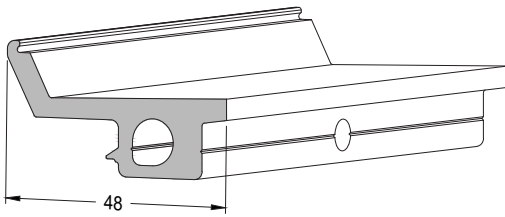

Produktkennzeichen
Product identifier **760634**

Produktbezeichnung
Product designation **Glasträger 640**
Glasträger 640

Artikelnummer
Item number **E005281**

Für Einspannstärken von 26 - 33 mm.

For panel thicknesses from 26 - 33 mm

Werkstoff Material	Farbe Colour			ME UoQ	VKE UoS	VPE PU	Best.Nr (EAN) Order No. (EAN)

Aluminium Aluminum	roh/blank bright	460069	110 mm	20 Stück piece	1 ME	Karton carton	4021036935926

Passend zu Serie | Compatible to series
GCW 060

Glasauflager zum sicheren Abstützen der Glasscheibe im Glasfalz.
Fixierung im Glasfalz durch einhängen.
Optional mit Schraube 825532 (separat bestellen!) am Riegel befestigen.
Zur korrekten Verglasung (Verklotzung) sind eventuell Verlasungsklötzte erforderlich.

Glass support for securely supporting the glass pane in the glass rebate. Fix in the glass rebate by hanging.
Optionally attach to bolt with screw 825532 (order separately!). Glazing blocks may be required for correct glazing (blocking).