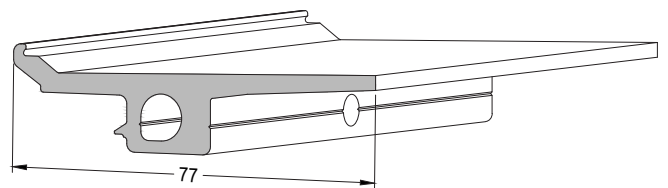

Produktkennzeichen
Product identifier **750638**

Produktbezeichnung
Product designation **Glasträger 572**
Glass support 572

Artikelnummer
Item number **E005138**

Für Einspannstärken von 58 - 65 mm. For panel thicknesses from 58 - 65 mm

Werkstoff Material	Farbe Colour			ME UoQ	VKE UoS	VPE PU	Best.Nr (EAN) Order No. (EAN)
Aluminium Aluminum	roh/blank bright	460068	100 mm	20 Stück piece	1 ME	Karton carton	4021036883357

Passend zu Serie | Compatible to series
GCW 050

Glasauflager zum sicheren Abstützen der Glasscheibe im Glasfalz.
Fixierung im Glasfalz durch einhängen.
Optional mit Schraube 825532 (separat bestellen!) am Riegel befestigen.
Zur korrekten Verglasung (Verklotzung) sind eventuell Verlasungsklotze erforderlich.

Glass support for securely supporting the glass pane in the glass rebate. Fix in the glass rebate by hanging.
Optionally attach to bolt with screw 825532 (order separately!). Glazing blocks may be required for correct glazing (blocking).