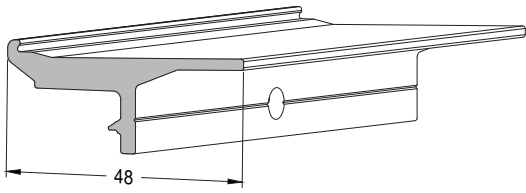

Produktkennzeichen
Product identifier **750663**

Produktbezeichnung
Product designation **Glasträger 543 OSG
Glass support 543 OSG**

Artikelnummer
Item number **E005289**

Für Einspannstärken von 34 - 37 mm. For panel thicknesses from 34 - 37 mm

Werkstoff Material	Farbe Colour			ME UoQ	VKE UoS	VPE PU	Best.Nr (EAN) Order No. (EAN)
Aluminium Aluminum	roh/blank bright	460074	100 mm	20 Stück piece	1 ME	Karton carton	4021036908685

Passend zu Serie | Compatible to series
GCW 050 OSG

Glasaufleger zum sicheren Abstützen der Glasscheibe im Glasfalz.
Fixierung im Glasfalz durch einhängen.
Optional mit Schraube 825532 (separat bestellen!) am Riegel befestigen.
Zur korrekten Verglasung (Verklotzung) sind eventuell Verlasungsklötze erforderlich.

Glass support for securely supporting the glass pane in the glass rebate. Fix in the glass rebate by hanging.
Optionally attach to bolt with screw 825532 (order separately!). Glazing blocks may be required for correct glazing (blocking).