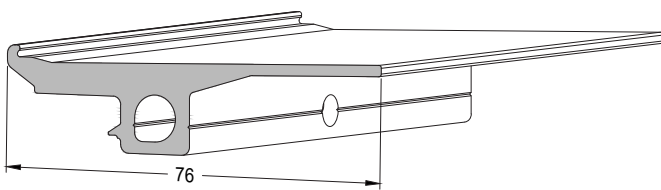

Produktkennzeichen
Product identifier **750670**

Produktbezeichnung
Product designation **Glasträger 571 OSG
Glass support 571 OSG**

Artikelnummer
Item number **E005296**

Für Einspannstärken von 62 - 65 mm. For panel thicknesses from 62 - 65 mm

Werkstoff Material	Farbe Colour			ME UoQ	VKE UoS	VPE PU	Best.Nr (EAN) Order No. (EAN)
Aluminium Aluminum	roh/blank bright	460070	100 mm	20 Stück piece	1 ME	Karton carton	4021036883401

Passend zu Serie | Compatible to series
GCW 050 OSG

Glasaufleger zum sicheren Abstützen der Glasscheibe im Glasfalz.
Fixierung im Glasfalz durch einhängen.
Optional mit Schraube 825532 (separat bestellen!) am Riegel befestigen.
Zur korrekten Verglasung (Verklotzung) sind eventuell Verlasungsklötze erforderlich.

Glass support for securely supporting the glass pane in the glass rebate. Fix in the glass rebate by hanging.
Optionally attach to bolt with screw 825532 (order separately!). Glazing blocks may be required for correct glazing (blocking).