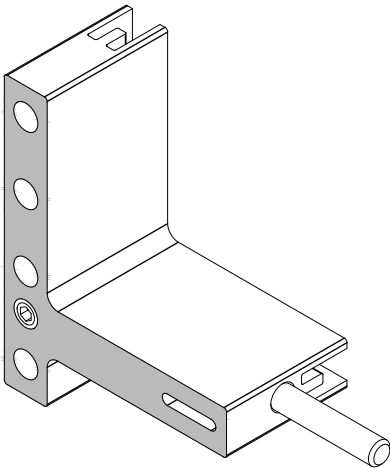

Produktkennzeichen
Product identifier **750653**
Produktbezeichnung
Product designation **Kreuzträger einseitig**
Cross support one-sided
Artikelnummer
Item number **E005732**

Werkstoff Material	Farbe Colour	DIN-Richtung DIN direction	ME UoQ	VKE UoS	VPE PU	Best.Nr (EAN) Order No. (EAN)
Aluminium Aluminum	roh / blank bright	rechts right	10 Stück 10 piece	1 ME	Karton carton	4021036760993

Passend zu Serie | Compatible to series
GCW 050
GCW 060