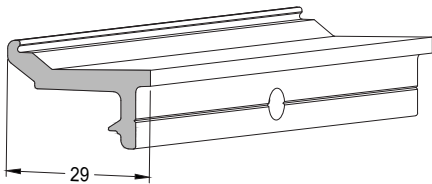

Produktkennzeichen
Product identifier 720601 34

Produktbezeichnung
Product designation Glashalter
Glass fitting

Artikelnummer
Item number ZB720601

Für SG-Fassaden, gebohrt mit Senkung für Halterung
Semi-SG-Fassade, L = 60 mm, eloxiert For SG curtain walls, drilled with countersunk for bracket
Semi-SG curtain wall, L = 60 mm, anodized

Werkstoff Material	Farbe Colour			ME UoQ	VKE UoS	VPE PU	Best.Nr (EAN) Order No. (EAN)
Aluminium Aluminum	dunkel- bronze dark bronze	460002 34	60 mm	20 Stück piece	1 ME	Beutel bag	4021036920113

Passend zu Serie | Compatible to series
GCW 050, GCW 060

Produktkennzeichen
Product identifier 720602 34

Produktbezeichnung
Product designation Glashaltenut
Glazing bead groove

Artikelnummer
Item number ZB720602

Für Halterung Semi-SG-Fassade, L = 200 mm, eloxiert For Semi-SG curtain wall, L = 200 mm, anodized

Werkstoff Material	Farbe Colour			ME UoQ	VKE UoS	VPE PU	Best.Nr (EAN) Order No. (EAN)
Aluminium Aluminum	dunkel- bronze dark bronze	460001 34	200 mm	20 Stück piece	1 ME	Karton carton	4021036920120

Passend zu Serie | Compatible to series
GCW 050, GCW 060

Produktkennzeichen
Product identifier 750632

Produktbezeichnung
Product designation Glasträger 524
Glass support 524

Artikelnummer
Item number E005272

Für Einspannstärken von 12 - 17 mm. For panel thicknesses from 12 - 17 mm

Werkstoff Material	Farbe Colour			ME UoQ	VKE UoS	VPE PU	Best.Nr (EAN) Order No. (EAN)
Aluminium Aluminum	roh/blank bright	460072	100 mm	20 Stück piece	1 ME	Karton carton	4021036935971

Passend zu Serie | Compatible to series
GCW 050

Glasauflager zum sicheren Abstützen der Glasscheibe im Glasfalz.
Fixierung im Glasfalz durch einhängen.
Optional mit Schraube 825532 (separat bestellen!) am Riegel befestigen.
Zur korrekten Verglasung (Verklotzung) sind eventuell Verlasungsklötze erforderlich.
Glass support for securely supporting the glass pane in the glass rebate. Fix in the glass rebate by hanging.
Optionally attach to bolt with screw 825532 (order separately!). Glazing blocks may be required for correct glazing (blocking).