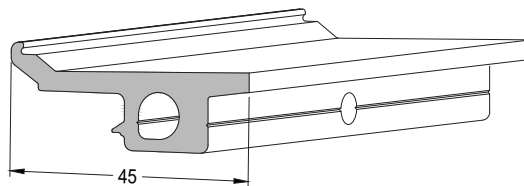

Produktkennzeichen
Product identifier 750634

Produktbezeichnung
Product designation Glasträger 540
Glass support 540

Artikelnummer
Item number E005274

Für Einspannstärken von 26 - 33 mm. For panel thicknesses from 26 - 33 mm

Werkstoff Material	Farbe Colour			ME UoQ	VKE UoS	VPE PU	Best.Nr (EAN) Order No. (EAN)
Aluminium Aluminum	roh/blank bright	460068	100 mm	20 Stück piece	1 ME	Karton carton	4021036981893

Passend zu Serie | Compatible to series
GCW 050

Glasauflager zum sicheren Abstützen der Glasscheibe im Glasfalz.
Fixierung im Glasfalz durch einhängen.
Optional mit Schraube 825532 (separat bestellen!) am Riegel befestigen.
Zur korrekten Verglasung (Verklotzung) sind eventuell Verlasungsklötze erforderlich.
Glass support for securely supporting the glass pane in the glass rebate. Fix in the glass rebate by hanging.
Optionally attach to bolt with screw 825532 (order separately!). Glazing blocks may be required for correct glazing (blocking).